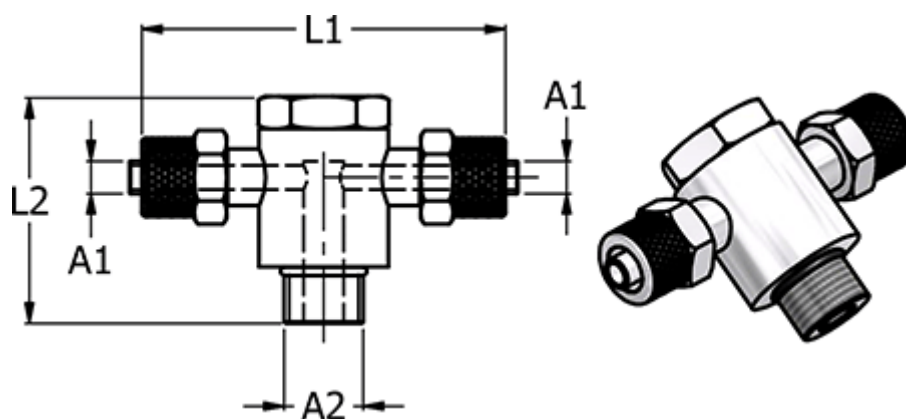

Varenummer: 586142188

Beskrivelse: Push-on fitting 14.218-8, metal Ø8/6-G 1/8"-Ø8/6
Banjo T

Mål

Gevind A2	= G 1/8"
L1	= 50.0
L2	= 28.0
NV	= 14
Slangediameter A1	= 8/6